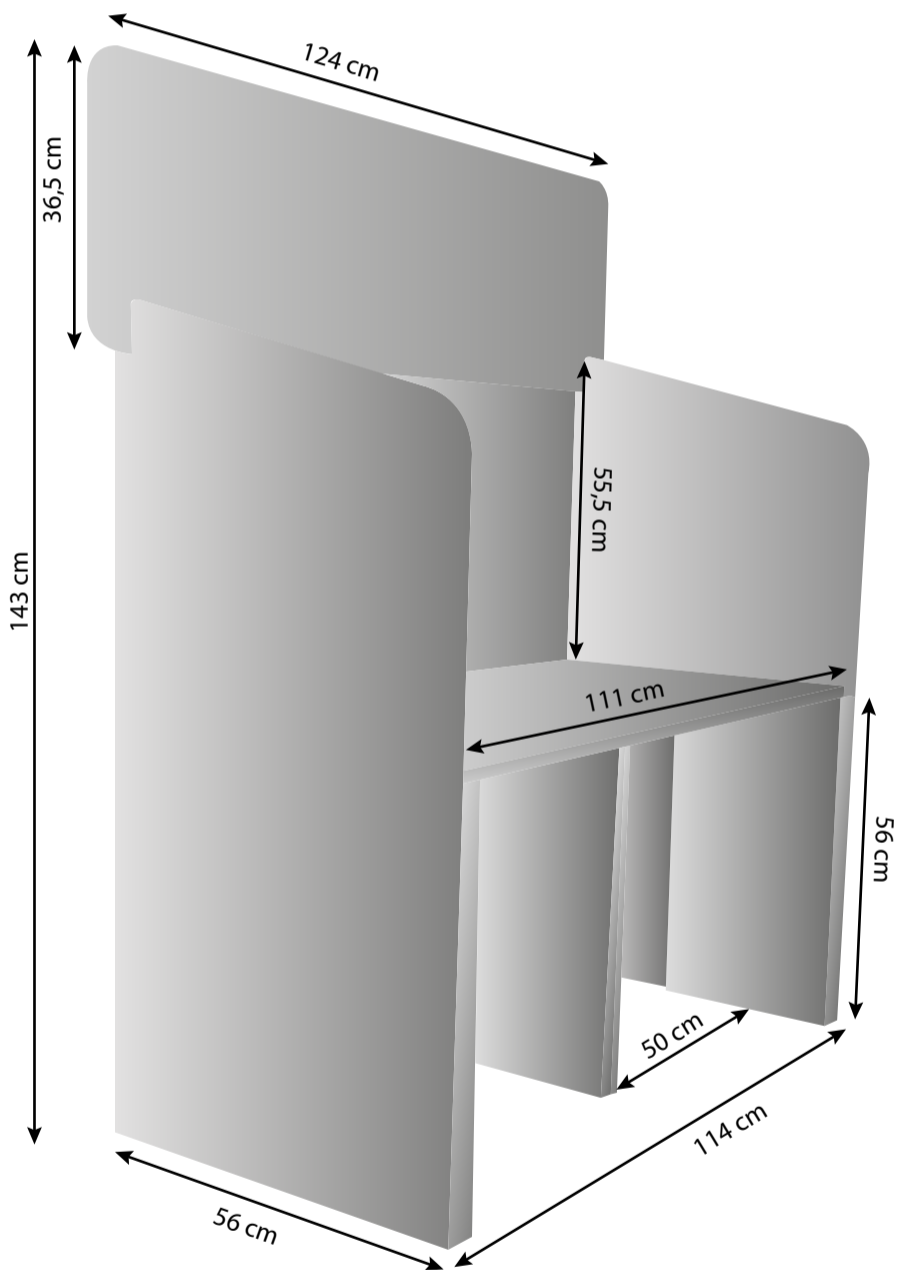

Pallet display

 Gemakkelijk in elkaar te zetten

 Full-color UV rechtstreeks geprint
Enkelzijdig

 Duurzaam en recyclebaar

 Rondom te bewonderen

*PALLET DISPLAY

Onze handige pallet display is ideaal voor het tentoonstellen van zwaardere producten aangezien bij de kanten van de plank maximaal 35 kilo kunnen dragen.

De display wordt gemaakt van hoog kwaliteit 16mm Honingraat karton die zeer stevig is en uw product met gemak kan dragen.

De display is gemaakt om op een halve CP3 pallet te plaatsen. Het is mogelijk om de display op het formaat van uw pallet te maken, neem hiervoor contact met ons op